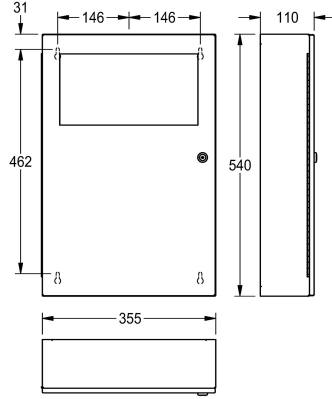

KWC RODAN Roskakori 13 L seinäasennukseen

Modell-Linie: RODAN | RODX604
Saniteettivarusteet julkisiin tiloihin | Roskakorit

KWC-No.

2000101345
Tilavuus n. 13 litraa

2000101346
Tilavuus n. 45 litraa

Täyttömäärä

13 Litra

45 Litra

Kokonaisleveys

355 mm

495 mm

Seinälle kiinnitettävä roskakori, ruostumatonta terästä, satiinipinta, materiaalin vahvuus 0,8 mm, kääntyvä itsestään sulkeutuva kansi, integroidulla pussitelineellä, lukitus KWC-vakioavaimella, sis

Kiinnitystarvikkeet

Mitat 355 x 540 x 110 mm (L x K x S)

Tekniset tiedot

Pussin kiinnitin

Täyttömäärä

Kansi

Lukko

Materiaali

110 mm

540 mm

355 mm

Satiinipintainen

Ruuvi

Seinäasennus

0