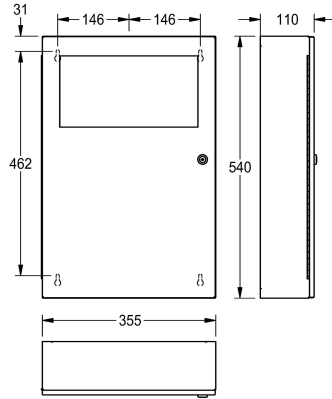

KWC Poubelle RODAN

Modell-Linie: RODAN | RODX604
Accessoires | Poubelles

KWC-No.

2000101345

Capacité env. 16 litres, dimensions 355 x 540 x 110 mm (l x H x P)

2000101346

Capacité env. 45 litres Dimensions 495 x 710 x 153 mm (L x H x P)

Volume de remplissage

13 litre

45 litre

Largeur totale

355 mm

495 mm

Poubelle pour montage mural, en inox, finition satinée, épaisseur du matériau de 0,8 mm, couvercle à fermeture automatique, avec porte-sac intégré, serrure à barillet avec clé standard KWC,

capacité env. 13 litres. Vis en inox et chevilles fournies.

Dimensions 355 x 540 x 110 mm (L x H x P)

Données techniques

Colier de serrage

Volume de remplissage

Couvercle

Serrure

Matériau

540 mm

355 mm

Finition satinée

Fixation

Montage mural