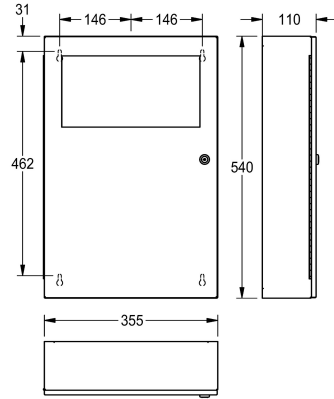

KWC Poubelle RODAN

Modell-Linie: RODAN | RODX604
Accessoires | Poubelles

KWC-No.

2000101345

Capacité env. 16 litres, dimensions 355 x 540 x 110 mm (l x H x P)

2000101346

Capacité env. 45 litres Dimensions 495 x 710 x 153 mm (L x H x P)

Volume de remplissage

13 litre

45 litre

Largeur totale

355 mm

495 mm

Poubelle pour montage mural, en inox, finition satinée, épaisseur du matériau de 0,8 mm, couvercle à fermeture automatique, avec porte-sac intégré, serrure à barillet avec clé standard KWC,

capacité env. 13 litres. Vis en inox et chevilles fournies.

Dimensions 355 x 540 x 110 mm (L x H x P)

Données techniques

Colier de serrage

Oui

Volume de remplissage

13 litre

Couvercle

Oui

Serrure

Serrure

Matière

Acier inoxydable

Code du matériel

1.4301

Épaisseur de matière

0.8 mm

Profondeur totale

110 mm

Hauteur totale

540 mm

Largeur totale

355 mm

Finition de surface

Finition satinée

Type de fixation

Fixation

Type de montage

Montage mural

teamNumber

572434

sanitasTroeschNumber

4621 434