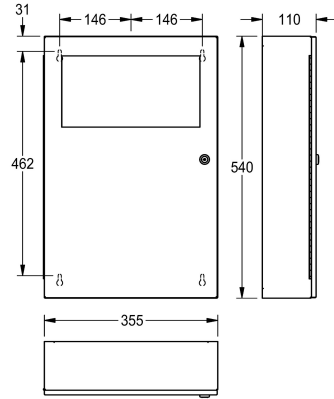

KWC RODAN Contenitore per rifiuti

Modell-Linie: **RODAN | RODX604**
Accessori | Contenitori rifiuti

KWC-No.

2000101345

Capacità ca. 16 litri, dimensioni 355 x 540 x 110 mm (L x A x P)

2000101346

Capacità ca. 45 litri, dimensioni 495 x 710 x 153 mm (L x A x P)

Volume

13 Litro

45 Litro

Larghezza complessiva

355 mm

495 mm

Contenitore gettarifiuti per installazione a parete, in acciaio inox 18/10 con superficie satinata, spessore 0,8 mm, coperchio a ribalta con chiusura automatica, con portasacchetti integrata, serratura con chiave standard KWC, viti e tasselli in acciaio inox inclusi.

Capacità circa 13 litri
Dimensioni 355 x 540 x 110 mm (L x A x P)

Dati tecnici

Morsetto per sacco spazzatura

Si

Volume

13 Litro

Coperchio

Si

Profondità totale

110 mm

Altezza totale

540 mm

Larghezza complessiva

355 mm

Finitura della superficie

Finitura satinata