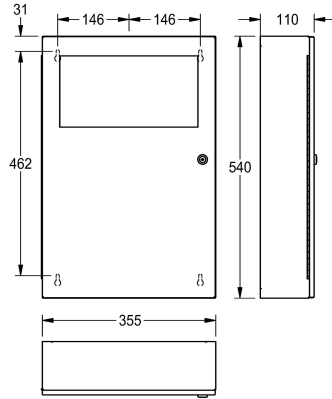

KWC RODAN Contenitore per rifiuti

Modell-Linie: **RODAN | RODX604**
Accessori | Contenitori rifiuti

KWC-No.

2000101345

Capacità ca. 16 litri, dimensioni 355 x 540 x 110 mm (L x A x P)

2000101346

Capacità ca. 45 litri, dimensioni 495 x 710 x 153 mm (L x A x P)

Volume

13 Litro

45 Litro

Larghezza complessiva

355 mm

495 mm

Contenitore gettarifiuti per installazione a parete, in acciaio inox 18/10 con superficie satinata, spessore 0,8 mm, coperchio a ribalta con chiusura automatica, con portascchetti integrata, serratura con chiave standard KWC, viti e tasselli in acciaio inox inclusi.

Capacità circa 13 litri
Dimensioni 355 x 540 x 110 mm (L x A x P)

Dati tecnici

Morsetto per sacco spazzatura

Si

Volume

13 Litro

Coperchio

Si

Profondità totale

110 mm

Altezza totale

540 mm

Larghezza complessiva

355 mm

Finitura della superficie

Finitura satinata