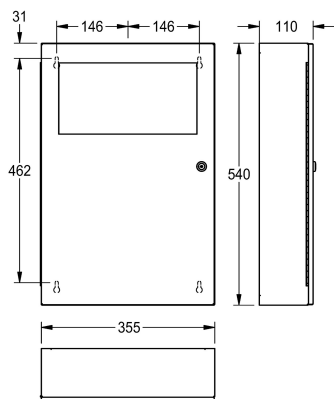

KWC RODAN

Pojemnik na odpady, montaż natynkowy

Modell-Linie: RODAN | RODX604

Akcesoria łazienkowe | Pojemniki na odpady

KWC-No.

2000101345

Pojemność ok. 16 l, wymiary 355 x 540 x 110 mm (szer. x wys. x głęb.)

2000101346

Pojemność ok. 45 l, wymiary 495 x 710 x 153 mm (szer. x wys. x głęb.)

Objętość

13 Litr

45 Litr

Łączna szerokość

355 mm

495 mm

Pojemnik na odpady, montaż natynkowy. Stal szlachetna, powierzchnia szlifowana matowa, grubość materiału 0,8 mm. Samozamykające wieko przegubowe. Zintegrowane mocowanie worka. Zamek bębnowy z kluczem uniwersalnym KWC. W

kompletie: wkręty ze stali szlachetnej i kołki rozporowe.

Pojemność ok. 13 litrów
Wymiary (szer. x wys. x głęb.): 355 x 540 x 110 mm

Dane techniczne

Mocowanie worka

Tak

Objętość

13 Litr

Wieczko

Tak

Zamek

Zamek na kluczyk

Materiał

Stal szlachetna

Kod materiałowy

1.4301

Grubość materiału

0,8 mm

Łączna głębokość

110 mm

Łączna wysokość

540 mm

Łączna szerokość

355 mm

Wykończenie powierzchni

Matowe

Rodzaj mocowania

Przykręcony

Rodzaj montażu

Montaż naścienny