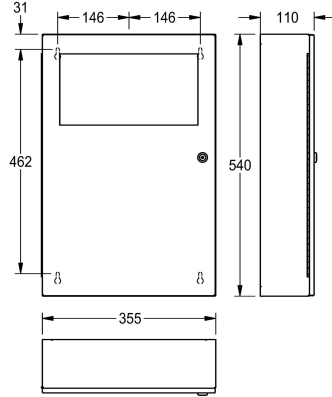

KWC RODAN

Avfallsbehållare för väggmontering

Modell-Linie: RODAN | RODX604
Sanitetsutrustning | Avfallsbehållare

KWC-No.

2000101345

Capacity approx. 16 litres, dimensions 355 x 540 x 110 mm (W x H x D)

2000101346

Capacity approx. 45 litres Dimensions 495 x 710 x 153 mm (W x H x D)

Fyllnds volym

13 Liter

45 Liter

Total bredd

355 mm

495 mm

Avfallsbehållare för väggmontering, rostfritt stål, borstad yta, godstjocklek 0,8 mm, nedfällbart självstängande lock, med integrerad påshållare, cylinderlås med KWC standardnyckel, inkl.

rostfria skruvar och pluggar.

Volym ungefär 13 liter

Technical Data

Pås klämma

Ja

Fyllnds volym

13 Liter

Lock

Ja

Lås

Nyckel lås

Material

Rostfritt stål

Materialkod

1.4301

Material tjocklek

0.8 mm

Övergripande djup

110 mm

Total höjd

540 mm

Total bredd

355 mm

Ytfinish

Satin yta

Typ av fixering

Skruv

Typ av montering

Väggmontering