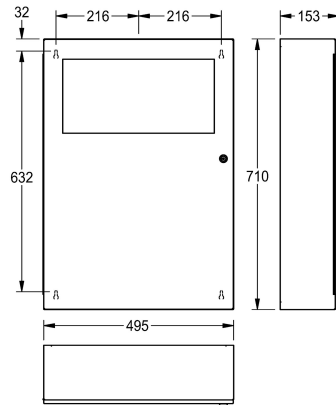

KWC RODAN

Odpadkový koš k montáži na omítku

Modell-Linie: RODAN | RODX606

Doplňky | Odpadkové koše

KWC-No.

2000101345

Objem cca 16 litrů, rozměry 355 x 540 x 110 mm (š x v x h)

2000101346

Objem cca 45 litrů, rozměry 495 x 710 x 153 mm (š x v x h)

Kapacita

13 Litr

45 Litr

Celková šířka

355 mm

495 mm

Odpadkový koš pro montáž na stěnu, nerezová ocel, povrch jemný matový, tloušťka materiálu 0,8 mm, sklopné samozavírací víko, integrovaný držák na odpadky, vložkový zámek s univerzálním klíčem KWC, včetně

vrutů z nerezové oceli a hmoždinek.

Objem cca 45 litrů, zcela zapuštěná verze

Technické údaje

Držák sáčku

ano

Kapacita

45 Litr

Víko

0.8 mm

Celková hloubka

153 mm

Celková výška

710 mm

Celková šířka

495 mm

Povrch