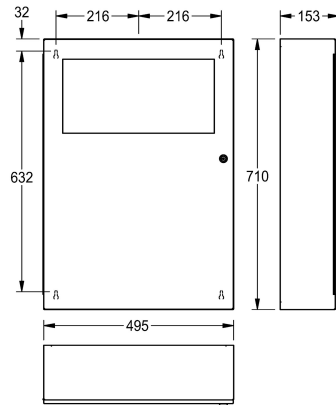

KWC RODAN Abfallbehälter für Aufputzmontage

Modell-Linie: RODAN | RODX606
Accessories | Abfallbehälter

KWC-Nr.

2000101345

Fassungsvermögen ca. 16 Liter, Abmessungen 355 x 540 x 110 mm (B x H x T)

2000101346

Fassungsvermögen ca. 45 Liter Abmessungen 495 x 710 x 153 mm (B x H x T)

Füllvolumen

13 Liter

45 Liter

Gesamtbreite

355 mm

495 mm

Abfallbehälter, für Aufputzmontage, Chromnickelstahl, Oberfläche seidenmatt, Materialstärke 0,8 mm, mit selbstschließendem Klappdeckel, mit integrierter Sackhalterung, Zylinderschloss mit KWC Einheitsschlüssel, Fassungsvermögen zirka 45 Liter, inklusive

Edelstahlschrauben und Dübel.

Abmessungen 495 x 710 x 153 mm (B x H x T)

Technische Daten

Sackhalterung

ja

Füllvolumen

45 Liter

Klappe

0,8 mm

Gesamttiefe

153 mm

Gesamthöhe

710 mm

Gesamtbreite

495 mm

Oberflächenbehandlung