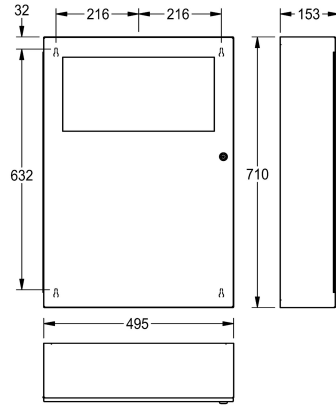

KWC RODAN Cubo de basura

Modell-Linie: RODAN | RODX606
Accesorios | Residuos de envases

KWC-No.
2000101345 Capacidad aprox. 16 litros, dimensiones 355 x 540 x 110 mm (an x al x pr)
2000101346 Capacidad aprox. 45 litros, dimensiones 495 x 710 x 153 mm (L x A x P)

Volumen de llenado	Anchura total
13 Litro	355 mm
45 Litro	495 mm

Cubo de basura para montaje a pared, acero inoxidable, acabado satinado, espesor del material de 0,8 mm, tapa abatible con autocierre, con portabolsas integrado, cerrojo de cilindro con llave estándar KWC. Incluye tornillos de acero oxidable y tacos.

Capacidad aprox. 45 litros
Dimensiones 495 x 710 x 153 mm (L x A x P)

Datos técnicos
Soporte de bolsas
Volumen de llenado
Tapa
Cerradura
Material
Código
Espesor del material
Profundidad
Altura
Anchura total
Acabado de superficie
Tipo de fijación
Tipo de montaje

Si
45 Litro
Si
Cerradura principal
Acero inoxidable
1.4301
0.8 mm
153 mm
710 mm
495 mm
Acabado satinado
Tornillo
Montaje a pared