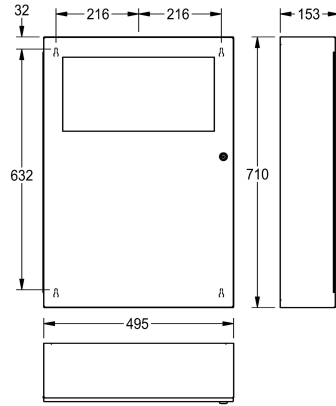

KWC RODAN Poubelle

Modell-Linie: RODAN | RODX606
Accessoires | Poubelles

KWC-No.

2000101345

Capacité env. 16 litres, dimensions 355 x 540 x 110 mm (l x H x P)

2000101346

Capacité env. 45 litres Dimensions 495 x 710 x 153 mm (L x H x P)

Volume de remplissage

13 litre

45 litre

Largeur totale

355 mm

495 mm

Poubelle conçue pour une installation murale, acier inoxydable, finition satinée, épaisseur du matériau 0,8 mm, couvercle rabattable à fermeture automatique, avec porte-sac intégré, serrure à barillet et clé standard KWC, vis et chevilles en acier inoxydable fournies.

Capacité environ 45 litres
Dimensions 495 x 710 x 153 mm (L x H x P)

Données techniques

Colier de serrage

Oui

Volume de remplissage

45 litre

Couvercle

Oui

Profondeur totale

153 mm

Hauteur totale

710 mm

Largeur totale

495 mm

Finition de surface

Finition satinée