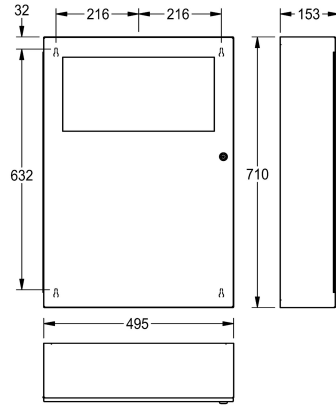

KWC RODAN Contenitore per rifiuti

Modell-Linie: RODAN | RODX606
Accessori | Contenitori rifiuti

KWC-No.

2000101345

Capacità ca. 16 litri, dimensioni 355 x 540 x 110 mm (L x A x P)

2000101346

Capacità ca. 45 litri, dimensioni 495 x 710 x 153 mm (L x A x P)

Volume

13 Litro

45 Litro

Larghezza complessiva

355 mm

495 mm

Contenitore gettarifiuti per montaggio a parete, in acciaio inox con superficie satinata, spessore 0,8 mm, coperchio a ribalta con chiusura automatica, con portasacchetti integrato, serratura con chiave

standard
KWC, viti e tasselli in acciaio inox compresi.

Capacità circa 45 litri

Dati tecnici

Morsetto per sacco spazzatura

Si

Volume

45 Litro

Coperchio

Si

Serratura

Serratura a chiave

Materiale

Acciaio inox

Codice materiale

1.4301

Spessore del materiale

0.8 mm

Profondità totale

153 mm

Altezza totale

710 mm

Larghezza complessiva

495 mm

Finitura della superficie

Finitura satinata

Tipo di fissaggio

Vite

Tipo di montaggio

Installazione a parete