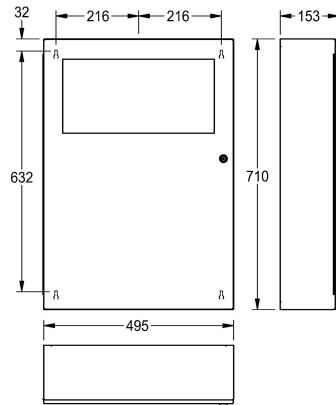

KWC RODAN Vuilnisbak

Modell-Linie: RODAN | RODX606
Accessoires | Vuilnisbakken

KWC-No.

2000101345

Inhoud: ca. 16 liter, afmetingen 355 x 540 x 110 mm (B x H x D)

2000101346

Inhoud: ca. 45 liter Afmetingen 495 x 710 x 153 mm (B x H x D)

Volume van de vulling

13 Liter

45 Liter

Totale breedte

355 mm

495 mm

Vuilnisbak voor wandmontage, roestvrij staal, oppervlak zijdemat, materiaaldikte 0,8 mm, opklapbaar zelfsluitend deksel, met geïntegreerde zakhouder, cilinderslot met KWC-standaard sleutel,

inclusief roestvrijstalen schroeven en pluggen.

Inhoud ca. 45 liter

Technical Data

Zakjeshouder

Ja

Volume van de vulling

45 Liter

Deksel

0.8 mm

Totale diepte

153 mm

Totale hoogte

710 mm

Totale breedte

495 mm

Oppervlakafwerking