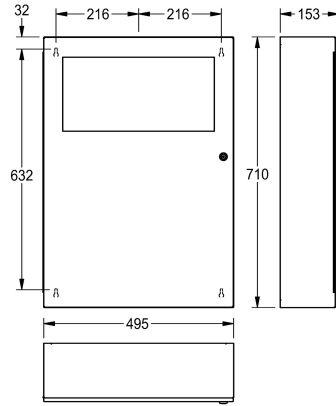

KWC RODAN

Pojemnik na odpady, montaż natynkowy

Modell-Linie: RODAN | RODX606

Akcesoria łazienkowe | Pojemniki na odpady

KWC-No.

2000101345

Pojemność ok. 16 l, wymiary 355 x 540 x 110 mm (szer. x wys. x głęb.)

2000101346

Pojemność ok. 45 l, wymiary 495 x 710 x 153 mm (szer. x wys. x głęb.)

Objętość

13 Litr

45 Litr

Łączna szerokość

355 mm

495 mm

Pojemność ok. 45 l

Dane techniczne

Mocowanie worka

Tak

Objętość

45 Litr

Wieczko

Tak

Łączna głębokość

153 mm

Łączna wysokość

710 mm

Łączna szerokość

495 mm

Wykończenie powierzchni

Matowe