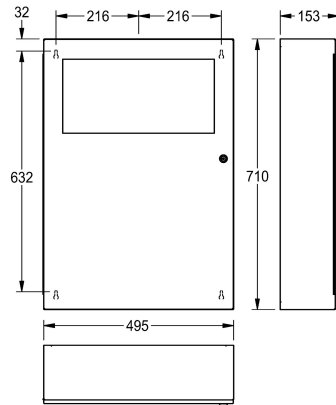

KWC RODAN Avfallsbehållare för väggmontering

Modell-Linie: RODAN | RODX606
Sanitetsutrustning | Avfallsbehållare

KWC-No.

2000101345

Capacity approx. 16 litres, dimensions 355 x 540 x 110 mm (W x H x D)

2000101346

Capacity approx. 45 litres Dimensions 495 x 710 x 153 mm (W x H x D)

Fyllnds volym

13 Liter

45 Liter

Total bredd

355 mm

495 mm

Avfallsbehållare för väggmontering, rostfritt stål, borstad yta, godstjocklek 0,8 mm, nedfällbart självstängande lock, med integrerad påshållare, cylinderlås med KWC standardnyckel, inkl.

rostfria skruvar och pluggar.

Volym ungefär 45 liter

Technical Data

Pås klämma

Ja

Fyllnds volym

45 Liter

Lock

0.8 mm

Övergripande djup

153 mm

Total höjd

710 mm

Total bredd

495 mm

Ytfinish