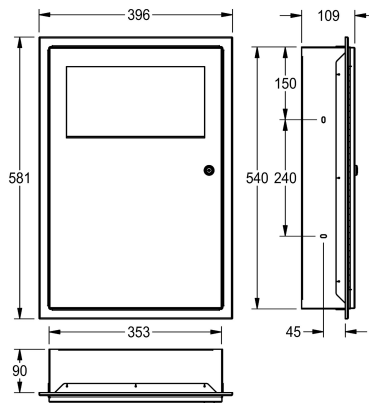

KWC RODAN

Odpadkový koš k montáži pod omítku

Modell-Linie: RODAN | RODX604E

Doplňky | Odpadkové koše

KWC-No.

2000101347

Objem cca 16 litrů, rozměry 396 × 581 × 109 mm (š × v × h)

2000101348

Objem cca 45 litrů, rozměry 535 × 750 × 153 mm (š × v × h)

Celková šířka

395 mm

535 mm

Odpadkový koš k montáži pod omítku, chromikovaná ocel, povrch hedvábně matný, tloušťka materiálu 0,8 mm, sklopné samozavírací víko, integrovaný držák pytle na odpady, zámková vložka s univerzálním klíčem KWC, včetně vrutů z ušlechtilé oceli a

hmoždinek.

Objem cca 16 litrů
Rozměry 395 × 580 × 110 mm (š × v × h)

Technické údaje

Držák sáčku

ano

Kapacita

13 Litr

Víko

0.8 mm

Celková hloubka

110 mm

Celková výška

580 mm

Celková šířka

395 mm

Povrch