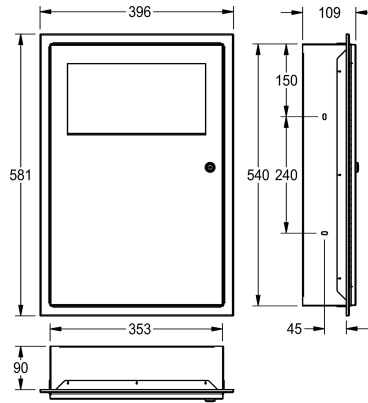

KWC RODAN Abfallbehälter für Unterputzmontage

Modell-Linie: RODAN | RODX604E
Accessories | Abfallbehälter

KWC-Nr.

2000101347

Fassungsvermögen ca. 16 Liter, Abmessungen 396 x 581 x 109 mm (B x H x T)

2000101348

Fassungsvermögen ca. 45 Liter, Abmessungen 535 x 750 x 153 mm (B x H x T)

Gesamtbreite

395 mm

535 mm

Abfallbehälter, für Unterputzmontage, Chromnickelstahl, Oberfläche seidenmatt, Materialstärke 0,8 mm, mit selbstschliessendem Klappdeckel, mit integrierter Sackhalterung, Zylinderschloss mit KWC Einheitsschlüssel, Fassungsvermögen zirka 13 Liter, inklusive

Edelstahlschrauben und Dübel.

Abmessungen 395 x 580 x 110 mm (B x H x T)

Technische Daten

Sackhalterung

ja

Füllvolumen

13 Liter

Klappe

0,8 mm

Gesamttiefe

110 mm

Gesamthöhe

580 mm

Gesamtbreite

395 mm

Oberflächenbehandlung