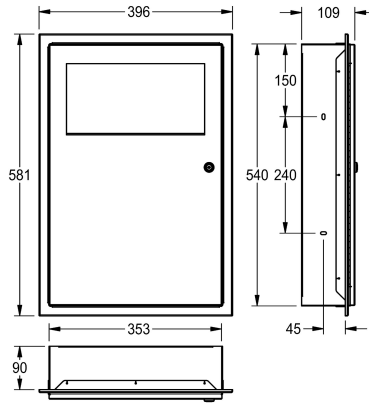

KWC RODAN Abfallbehälter für Unterputzmontage

Modell-Linie: **RODAN | RODX604E**
Accessories | Abfallbehälter

KWC-Nr.

2000101347

Fassungsvermögen ca. 16 Liter, Abmessungen 396 x 581 x 109 mm (B x H x T)

2000101348

Fassungsvermögen ca. 45 Liter, Abmessungen 535 x 750 x 153 mm (B x H x T)

Gesamtbreite

395 mm

535 mm

Abfallbehälter, für Unterputzmontage, Chromnickelstahl, Oberfläche seidenmatt, Materialstärke 0,8 mm, mit selbstschliessendem Klappdeckel, mit integrierter Sackhalterung, Zylinderschloss mit KWC Einheitsschlüssel, Fassungsvermögen zirka 13 Liter, inklusive

Edelstahlschrauben und Dübel.

Abmessungen 395 x 580 x 110 mm (B x H x T)

Technische Daten

Sackhalterung

ja

Füllvolumen

13 Liter

Klappe

ja

Schloss

Zylinderschloss

Material

Edelstahl

Materialtyp

1.4301 Chromnickelstahl V2A

Materialstärke

0.8 mm

Gesamttiefe

110 mm

Gesamthöhe

580 mm

Gesamtbreite

395 mm

Oberflächenbehandlung

seidenmatt

Art der Befestigung

geschraubt

Art der Montage

Unterputzmontage

teamNumber

572435

sanitasTroeschNumber

4621 430