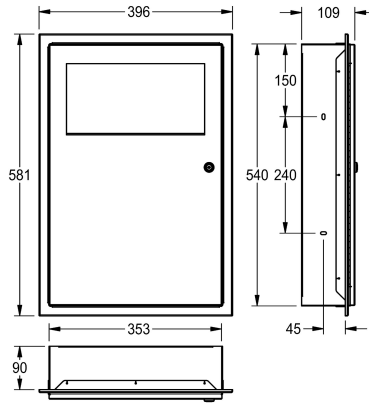

KWC RODAN Cubo de basura

Modell-Linie: RODAN | RODX604E
Accesorios | Residuos de envases

KWC-No.

2000101347

Capacidad aprox. 16 litros, dimensiones 396 x 581 x 109 mm (an x al x pr)

2000101348

Capacidad aprox. 45 litros, dimensiones 535 x 750 x 153 mm (L x A x P)

Anchura total

395 mm

535 mm

Cubo de basura para montaje empotrado, acero inoxidable, acabado satinado, espesor del material de 0,8 mm, tapa abatible con autocierre, con portabolsas integrado, cerrojo de cilindro con llave estándar KWC. Incluye tornillos de acero oxidable y tacos.

Capacidad aprox. 13 litros
Dimensiones 395 x 580 x 110 mm (L x A x P)

Datos técnicos

Soporte de bolsas
Volumen de llenado
Tapa
Cerradura
Material
Código
Espesor del material
Profundidad
Altura
Anchura total
Acabado de superficie
Tipo de fijación
Tipo de montaje

Si
13 Litro
Si
Cerradura principal
Acero inoxidable
1.4301
0.8 mm
110 mm
580 mm
395 mm
Acabado satinado
Tornillo
Montaje empotrado