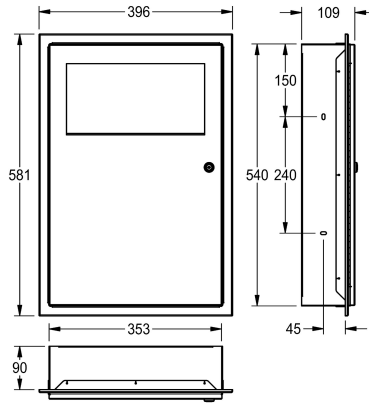

KWC RODAN Roskakori 13 L upotettava

Modell-Linie: RODAN | RODX604E
Saniteettivarusteet julkisiin tiloihin | Roskakorit

KWC-No.

2000101347
Tilavuus n. 13 litraa

2000101348
Tilavuus n. 45 litraa

Kokonaisleveys

395 mm

535 mm

Seinään upotettava roskakori, ruostumatonta terästä, satiinipinta, materiaalin vahvuus 0,8 mm, kääntyvä itsestään sulkeutuva etukansi, integroidulla pussitelineellä, lukitus KWC-vakioavaimella

sis. Kiinnitystarvikkeet

Mitat 396 x 581 x 109 mm (L x K x S)

Tekniset tiedot

Pussin kiinnitin

Kyllä

Täyttömäärä

13 Litra

Kansi

0.8 mm

Kokonaisyyvyys

110 mm

Kokonais korkeus

580 mm

Kokonaisleveys

395 mm

Pinnan viimeistely