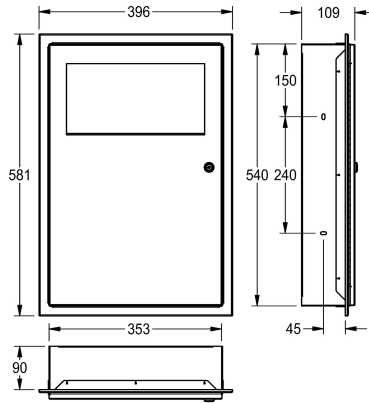

KWC RODAN Poubelle

Modell-Linie: **RODAN | RODX604E**
Accessoires | Poubelles

KWC-No.

2000101347

Capacité env. 16 litres, dimensions 396 x 581 x 109 mm (l x H x P)

2000101348

Capacité env. 45 litres, Dimensions 535 x 750 x 153 mm (L x H x P)

Largeur totale

395 mm

535 mm

Poubelle pour montage encastré, en inox, finition satinée, épaisseur du matériau de 0,8 mm, couvercle à fermeture automatique, avec porte-sac intégré, serrure à barillet avec clé standard KWC,

capacité env. 13 litres. Vis en inox et chevilles fournies.

Dimensions 395 x 580 x 110 mm (L x H x P)

Données techniques

Colier de serrage

Oui

Volume de remplissage

13 litre

Couvercle

0.8 mm

Profondeur totale

110 mm

Hauteur totale

580 mm

Largeur totale

395 mm

Finition de surface