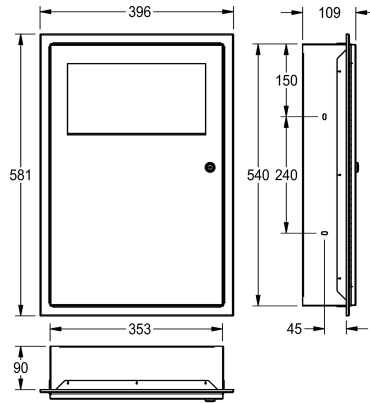

### KWC-No.

**2000101347**

Capacità ca. 16 litri, dimensioni 396 x 581 x 109 mm (L x A x P)

**2000101348**

Capacità ca. 45 litri, dimensioni 535 x 750 x 153 mm (L x A x P)

### Larghezza complessiva

395 mm

535 mm

Contenitore gettarifiuti per installazione ad incasso, in acciaio inox 18/10 con superficie satinata, spessore 0,8 mm, coperchio a ribalta con chiusura automatica, con portasacchetti integrata, serratura con chiave standard KWC, viti e tasselli in acciaio inox inclusi.

Capacità circa 13 litri  
Dimensioni 395 x 580 x 110 mm (L x A x P)

110 mm

Altezza totale

580 mm

Larghezza complessiva

395 mm

Finitura della superficie

Finitura satinata

Tipo di fissaggio