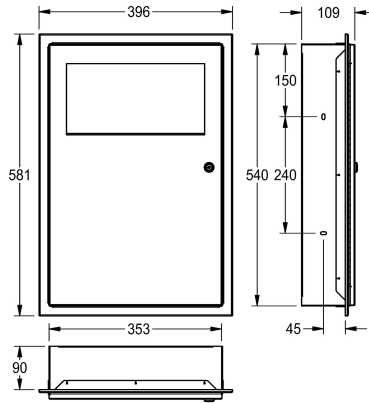

KWC RODAN Vuilnisbak

Modell-Linie: RODAN | RODX604E
Accessoires | Vuilnisbakken

KWC-No.

2000101347

Inhoud: ca. 16 liter, afmetingen 396 x 581 x 109 mm (B x H x D)

2000101348

Inhoud: ca. 45 liter, afmetingen 535 x 750 x 153 mm (B x H x D)

Totale breedte

395 mm

535 mm

Vuilnisbak voor inbouwmontage, van roestvrij staal, oppervlak zijdemat, materiaaldikte 0,8 mm, opklapbaar zelfsluitend deksel, met geïntegreerde zakhouder, cilinderslot met KWC sleutel, inclusief roestvrijstalen schroeven en pluggen.

Inhoud ca. 13 liter
Afmetingen 395 x 580 x 110 mm (B x H x D)

Technical Data

Zakjeshouder
Volume van de vulling
Deksel
Slot
Materiaal
Materiaalcode
Materiaaldikte
Totale diepte
Totale hoogte
Totale breedte
Oppervlakafwerking
Type bevestiging
Type montage

Ja
13 Liter
Ja
Cilinderslot
Roestvrij staal
1.4301
0.8 mm
110 mm
580 mm
395 mm
Zijdeglans
Geschoefd
Inbouw