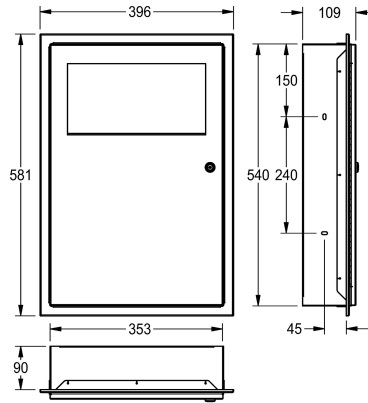

KWC RODAN Vuilnisbak

Modell-Linie: RODAN | RODX604E
Accessoires | Vuilnisbakken

KWC-No.

2000101347

Inhoud: ca. 16 liter, afmetingen 396 x 581 x 109 mm (B x H x D)

2000101348

Inhoud: ca. 45 liter, afmetingen 535 x 750 x 153 mm (B x H x D)

Totale breedte

395 mm

535 mm

Vuilnisbak voor inbouwmontage, van roestvrij staal, oppervlak zijdemat, materiaaldikte 0,8 mm, opklapbaar zelfsluitend deksel, met geïntegreerde zakhouder, cilinderslot met KWC sleutel, inclusief roestvrijstalen schroeven en pluggen.

Inhoud ca. 13 liter
Afmetingen 395 x 580 x 110 mm (B x H x D)

Technical Data

Zakjeshouder
Volume van de vulling
Deksel
Slot
Materiaal
Materiaalcode
Materiaaldikte
Totale diepte
Totale hoogte
Totale breedte
Oppervlakafwerking
Type bevestiging
Type montage

Ja
13 Liter
Ja
Cilinderslot
Roestvrij staal
1.4301
0.8 mm
110 mm
580 mm
395 mm
Zijdeglans
Geschoefd
Inbouw