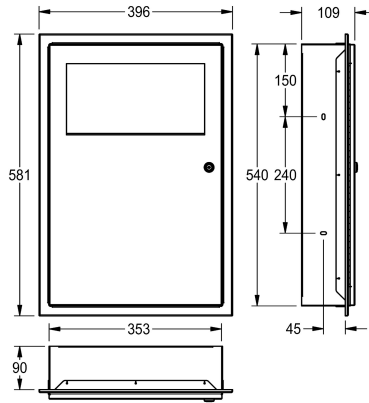

KWC RODAN

Pojemnik na odpady, montaż podtynkowy

Modell-Linie: RODAN | RODX604E

Akcesoria łazienkowe | Pojemniki na odpady

KWC-No.

2000101347

Pojemność ok. 16 l, wymiary 396 x 581 x 109 mm (szer. x wys. x głęb.)

2000101348

Pojemność ok. 45 l, wymiary 535 x 750 x 153 mm (szer. x wys. x głęb.)

Łączna szerokość

395 mm

535 mm

Pojemnik na odpady, montaż podtynkowy. Stal szlachetna, powierzchnia szlifowana matowa, grubość materiału 0,8 mm. Samozamykające wieko przegubowe. Zintegrowane mocowanie worka. Zamek bębnowy z kluczem uniwersalnym KWC. W komplecie: wkręty ze stali szlachetnej i kołki rozporowe.

Pojemność ok. 16 litrów

Wymiary 396 x 581 x 110 mm (szer. x wys. x głęb.)

Dane techniczne

Mocowanie worka

Tak

Objętość

13 Litr

Wieczko

0.8 mm

Łączna głębokość

110 mm

Łączna wysokość

580 mm

Łączna szerokość

395 mm

Wykończenie powierzchni