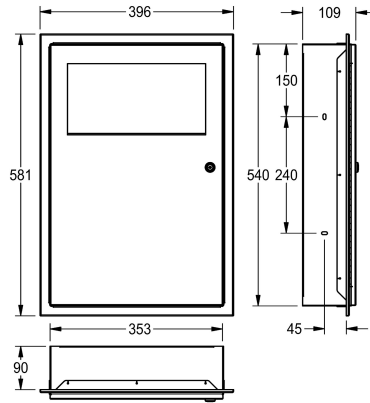

KWC RODAN Avfallsbehållare

Modell-Linie: RODAN | RODX604E
Sanitetsutrustning | Avfallsbehållare

KWC-No.

2000101347

Capacity approx. 16 litres, dimensions 396 x 581 x 109 mm (W x H x D)

2000101348

Capacity approx. 45 litres Dimensions 535 x 750 x 153 mm (W x H x D)

Total bredd

395 mm

535 mm

Avfallsbehållare för infälld montering, rostfritt stål, borstad yta, godstjocklek 0,8 mm, fällbart självstängande lock, med integrerad påshållare, cylinderlås med KWC standardnyckel, inkl. rostfria

skruvor och pluggar.

Volym ungefär 13 liter

Technical Data

Pås klämma

Ja

Fyllinds volym

13 Liter

Lock

Ja

Lås

Nyckel lås

Material

Rostfritt stål

Materialkod

1.4301

Material tjocklek

0.8 mm

Övergripande djup

110 mm

Total höjd

580 mm

Total bredd

395 mm

Ytfinish

Satin yta

Typ av fixering

Skruv

Typ av montering

Infälld montering