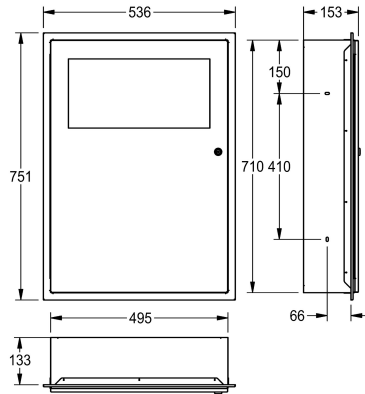

KWC RODAN Odpadkový koš

Modell-Linie: RODAN | RODX606E
Doplňky | Odpadkové koše

KWC-No.

2000101347

Objem cca 16 litrů, rozměry 396 × 581 × 109 mm (š × v × h)

2000101348

Objem cca 45 litrů, rozměry 535 × 750 × 153 mm (š × v × h)

Celková šířka

395 mm

535 mm

Odpadkový koš pro montáž pod omítku, nerezová ocel, povrch jemný matový, tloušťka materiálu 0,8 mm, sklopné samozavírací víko, integrovaný držák

pytlů, vložkový zámek s univerzálním klíčem KWC, včetně vrtů z nerezové oceli a hmoždinek.

Objem: cca 45 litrů

Technické údaje

Držák sáčku

ano

Kapacita

45 Litr

Víko

ano

Celková hloubka

153 mm

Celková výška

750 mm

Celková šířka

535 mm

Povrch

hedvábně matný