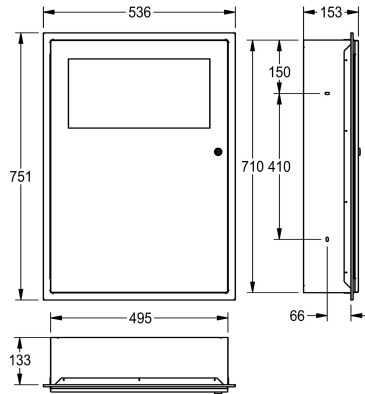

KWC RODAN Abfallbehälter für Unterputzmontage

Modell-Linie: RODAN | RODX606E
Accessories | Abfallbehälter

KWC-Nr.

2000101347

Fassungsvermögen ca. 16 Liter, Abmessungen 396 x 581 x 109 mm (B x H x T)

2000101348

Fassungsvermögen ca. 45 Liter, Abmessungen 535 x 750 x 153 mm (B x H x T)

Gesamtbreite

395 mm

535 mm

Abfallbehälter, für Unterputzmontage, Chromnickelstahl, Oberfläche seidenmatt, Materialstärke 0,8 mm, mit selbstschließendem Klappdeckel, mit integrierter Sackhalterung, Zylinderschloss mit KWC Einheitsschlüssel, Fassungsvermögen zirka 45 Liter, inklusive

Edelstahlschrauben und Dübel.

Abmessungen 535 x 750 x 153 mm (B x H x T)

Technische Daten

Sackhalterung

ja

Füllvolumen

45 Liter

Klappe

ja

Schloss

Zylinderschloss

Material

Edelstahl

Materialtyp

1.4301 Chromnickelstahl V2A

Materialstärke

0,8 mm

Gesamttiefe

153 mm

Gesamthöhe

750 mm

Gesamtbreite

535 mm

Oberflächenbehandlung

seidenmatt

Art der Befestigung

geschraubt

Art der Montage

Unterputzmontage

IgPosNumber

63FG36B