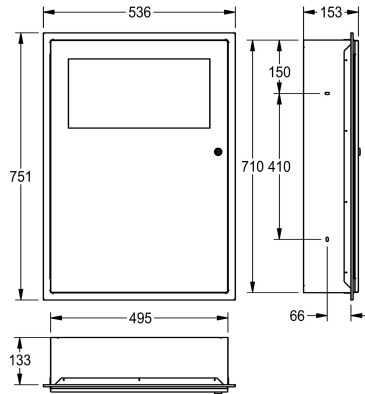

KWC RODAN Abfallbehälter für Unterputzmontage

Modell-Linie: RODAN | RODX606E
Accessories | Abfallbehälter

KWC-Nr.

2000101347

Fassungsvermögen ca. 16 Liter, Abmessungen 396 x 581 x 109 mm (B x H x T)

2000101348

Fassungsvermögen ca. 45 Liter, Abmessungen 535 x 750 x 153 mm (B x H x T)

Gesamtbreite

395 mm

535 mm

Abfallbehälter, für Unterputzmontage, Chromnickelstahl, Oberfläche seidenmatt, Materialstärke 0,8 mm, mit selbstschließendem Klappdeckel, mit integrierter Sackhalterung, Zylinderschloss mit KWC Einheitsschlüssel, Fassungsvermögen zirka 45 Liter, inklusive

Edelstahlschrauben und Dübel.

Abmessungen 535 x 750 x 153 mm (B x H x T)

Technische Daten

Sackhalterung

ja

Füllvolumen

45 Liter

Klappe

0,8 mm

Gesamttiefe

153 mm

Gesamthöhe

750 mm

Gesamtbreite

535 mm

Oberflächenbehandlung