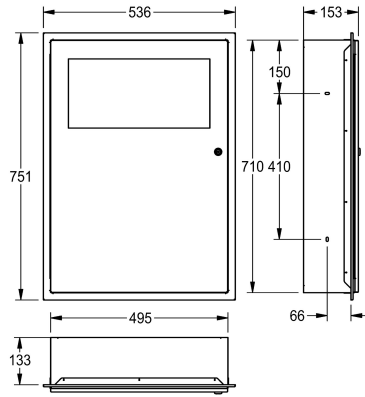

KWC RODAN Abfallbehälter für Unterputzmontage

Modell-Linie: **RODAN | RODX606E**
Accessories | Abfallbehälter

KWC-Nr.

2000101347

Fassungsvermögen ca. 16 Liter, Abmessungen 396 x 581 x 109 mm (B x H x T)

2000101348

Fassungsvermögen ca. 45 Liter, Abmessungen 535 x 750 x 153 mm (B x H x T)

Gesamtbreite

395 mm

535 mm

Abfallbehälter, für Unterputzmontage, Chromnickelstahl, Oberfläche seidenmatt, Materialstärke 0,8 mm, mit selbstschließendem Klappdeckel, mit integrierter Sackhalterung, Zylinderschloss mit KWC Einheitsschlüssel, Fassungsvermögen zirka 45 Liter, inklusive

Edelstahlschrauben und Dübel.

Abmessungen 535 x 750 x 153 mm (B x H x T)

Technische Daten

Sackhalterung	ja
Füllvolumen	45 Liter
Klappe	ja
Schloss	Zylinderschloss
Material	Edelstahl
Materialtyp	1.4301 Chromnickelstahl V2A
Materialstärke	0,8 mm
Gesamttiefe	153 mm
Gesamthöhe	750 mm
Gesamtbreite	535 mm
Oberflächenbehandlung	seidenmatt
Art der Befestigung	geschraubt
Art der Montage	Unterputzmontage

Sackhalterung	ja
Füllvolumen	45 Liter
Klappe	ja
Schloss	Zylinderschloss
Material	Edelstahl
Materialtyp	1.4301 Chromnickelstahl V2A
Materialstärke	0,8 mm
Gesamttiefe	153 mm
Gesamthöhe	750 mm
Gesamtbreite	535 mm
Oberflächenbehandlung	seidenmatt
Art der Befestigung	geschraubt
Art der Montage	Unterputzmontage