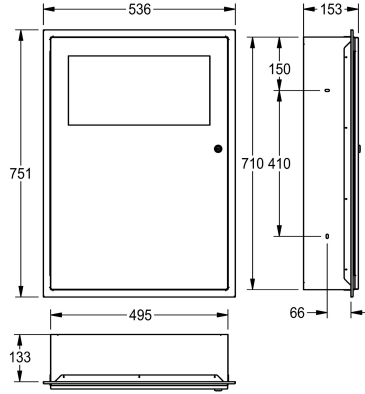

KWC RODAN Cubo de basura

Modell-Linie: RODAN | RODX606E
Accesorios | Residuos de envases

KWC-No.

2000101347

Capacidad aprox. 16 litros, dimensiones 396 x 581 x 109 mm (an x al x pr)

2000101348

Capacidad aprox. 45 litros, dimensiones 535 x 750 x 153 mm (L x A x P)

Anchura total

395 mm

535 mm

Cubo de basura para montaje empotrado, acero inoxidable, acabado satinado, espesor del material de 0,8 mm, tapa abatible con autocierre, con portabolsas integrado, cerrojo de cilindro con llave estándar KWC. Incluye tornillos de acero oxidable y tacos.

Capacidad aprox. 45 litros
Dimensiones 535 x 750 x 153 mm (L x A x P)

Datos técnicos

Soporte de bolsas
Volumen de llenado
Tapa
Cerradura
Material
Código
Espesor del material
Profundidad
Altura
Anchura total
Acabado de superficie
Tipo de fijación
Tipo de montaje

Si
45 Litro
Si
Cerradura principal
Acero inoxidable
1.4301
0.8 mm
153 mm
750 mm
535 mm
Acabado satinado
Tornillo
Montaje empotrado