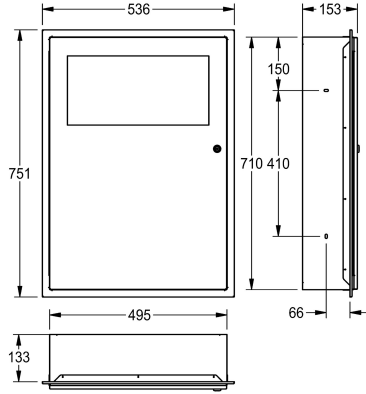

KWC RODAN Roskakori 45 L upotettava

Modell-Linie: RODAN | RODX606E
Saniteettivarusteet julkisiin tiloihin | Roskakorit

KWC-No.

2000101347
Tilavuus n. 13 litraa

2000101348
Tilavuus n. 45 litraa

Kokonaisleveys

395 mm

535 mm

Seinään upotettava roskakori, ruostumatonta terästä, satiinipinta, materiaalin vahvuus 0,8 mm, kääntyvä itsestään sulkeutuva etukansi, integroidulla pussitelineellä, lukitus KWC-vakioavaimella

sis. Kiinnitystarvikkeet

Mitat 535 x 750 x 153 mm (L x K x S)

Tekniset tiedot

Pussin kiinnitin

Kyllä

Täyttömäärä

45 Litra

Kansi

0.8 mm

Kokonaisyyvyys

153 mm

Kokonaiskorkeus

750 mm

Kokonaisleveys

535 mm

Pinnan viimeistely