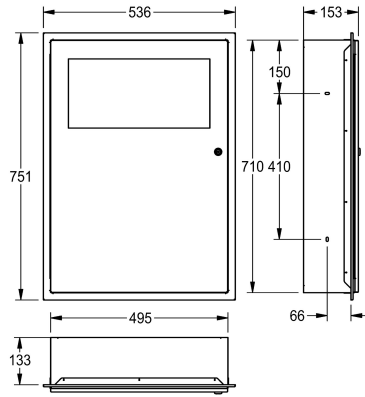

KWC RODAN Poubelle

Modell-Linie: RODAN | RODX606E
Accessoires | Poubelles

KWC-No.

2000101347

Capacité env. 16 litres, dimensions 396 x 581 x 109 mm (l x H x P)

2000101348

Capacité env. 45 litres, Dimensions 535 x 750 x 153 mm (L x H x P)

Largeur totale

395 mm

535 mm

Poubelle conçue pour une installation encastrée, acier inoxydable, finition satinée, épaisseur du matériau 0,8 mm, couvercle rabattable à fermeture automatique, avec porte-sac intégré, serrure à barillet et clé standard KWC, vis et chevilles en acier inoxydable fournies.

Capacité environ 45 litres
Dimensions 535 x 750 x 153 mm (L x H x P)

Données techniques

Colier de serrage

Oui

Volume de remplissage

45 litre

Couvercle

Oui

Serrure

Serrure

Matière

Acier inoxydable

Code du matériel

1.4301

Épaisseur de matière

0.8 mm

Profondeur totale

153 mm

Hauteur totale

750 mm

Largeur totale

535 mm

Finition de surface

Finition satinée

Type de fixation

Fixation

Type de montage

Montage encastré