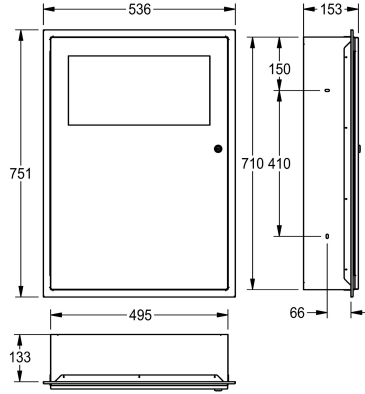

### KWC-No.

**2000101347**

Capacité env. 16 litres, dimensions 396 x 581 x 109 mm (l x H x P)

**2000101348**

Capacité env. 45 litres, Dimensions 535 x 750 x 153 mm (L x H x P)

### Largeur totale

395 mm

535 mm

Poubelle conçue pour une installation encastrée, acier inoxydable, finition satinée, épaisseur du matériau 0,8 mm, couvercle rabattable à fermeture automatique, avec porte-sac intégré, serrure à barillet et clé standard KWC, vis et chevilles en acier inoxydable fournies.

Capacité environ 45 litres  
Dimensions 535 x 750 x 153 mm (L x H x P)

153 mm

Hauteur totale

750 mm

Largeur totale

535 mm

Finition de surface

Finition satinée

Type de fixation