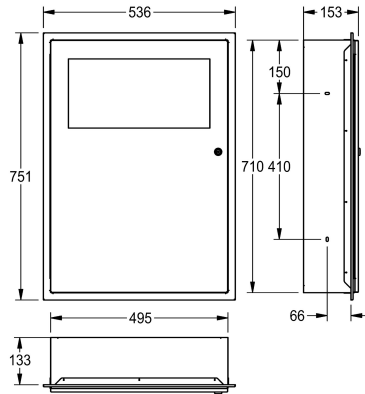

KWC RODAN Poubelle

Modell-Linie: RODAN | RODX606E
Accessoires | Poubelles

KWC-No.

2000101347

Capacité env. 16 litres, dimensions 396 x 581 x 109 mm (l x H x P)

2000101348

Capacité env. 45 litres, Dimensions 535 x 750 x 153 mm (L x H x P)

Largeur totale

395 mm

535 mm

Poubelle conçue pour une installation encastrée, acier inoxydable, finition satinée, épaisseur du matériau 0,8 mm, couvercle rabattable à fermeture automatique, avec porte-sac intégré, serrure à barillet et clé standard KWC, vis et chevilles en acier inoxydable fournies.

Capacité environ 45 litres
Dimensions 535 x 750 x 153 mm (L x H x P)

Données techniques

Colier de serrage

Oui

Volume de remplissage

45 litre

Couvercle

Oui

Profondeur totale

153 mm

Hauteur totale

750 mm

Largeur totale

535 mm

Finition de surface

Finition satinée