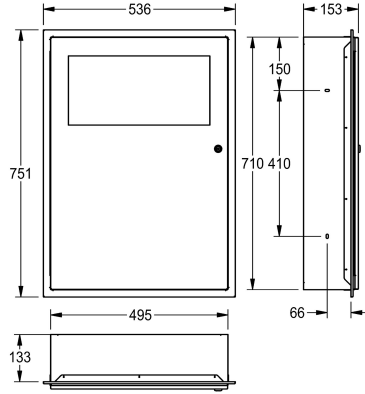

KWC RODAN Contenitore per rifiuti

Modell-Linie: RODAN | RODX606E
Accessori | Contenitori rifiuti

KWC-No.

2000101347

Capacità ca. 16 litri, dimensioni 396 x 581 x 109 mm (L x A x P)

2000101348

Capacità ca. 45 litri, dimensioni 535 x 750 x 153 mm (L x A x P)

Larghezza complessiva

395 mm

535 mm

Contenitore gettarifiuti per installazione ad incasso, in acciaio inox con superficie satinata, spessore 0,8 mm, coperchio a ribalta con chiusura automatica, con portascacchetti integrato, serratura con chiave standard KWC, viti e tasselli in acciaio inox compresi.

Capacità circa 45 litri
Dimensioni 535 x 750 x 153 mm (L x A x P)

Dati tecnici

Morsetto per sacco spazzatura

Si

Volume

45 Litro

Coperchio

Si

Profondità totale

153 mm

Altezza totale

750 mm

Larghezza complessiva

535 mm

Finitura della superficie

Finitura satinata