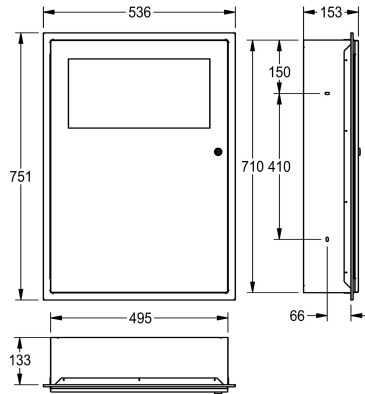

KWC RODAN Contenitore per rifiuti

Modell-Linie: RODAN | RODX606E
Accessori | Contenitori rifiuti

KWC-No.

2000101347

Capacità ca. 16 litri, dimensioni 396 x 581 x 109 mm (L x A x P)

2000101348

Capacità ca. 45 litri, dimensioni 535 x 750 x 153 mm (L x A x P)

Larghezza complessiva

395 mm

535 mm

Contenitore gettarifiuti per installazione ad incasso, in acciaio inox con superficie satinata, spessore 0,8 mm, coperchio a ribalta con chiusura automatica, con portasacchetti integrato, serratura con chiave standard KWC, viti e tasselli in acciaio inox compresi.

Capacità circa 45 litri
Dimensioni 535 x 750 x 153 mm (L x A x P)

Dati tecnici

Morsetto per sacco spazzatura

Si

Volume

45 Litro

Coperchio

Si

Profondità totale

153 mm

Altezza totale

750 mm

Larghezza complessiva

535 mm

Finitura della superficie

Finitura satinata