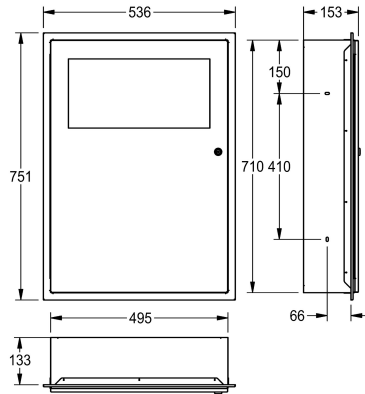

KWC RODAN Avfallsbehållare

Modell-Linie: RODAN | RODX606E
Sanitetsutrustning | Avfallsbehållare

KWC-No.

2000101347

Capacity approx. 16 litres, dimensions 396 x 581 x 109 mm (W x H x D)

2000101348

Capacity approx. 45 litres Dimensions 535 x 750 x 153 mm (W x H x D)

Total bredd

395 mm

535 mm

Avfallsbehållare för infälld montering, rostfritt stål, borstad yta, godstjocklek 0,8 mm, fällbart självstängande lock, med integrerad påshållare, cylinderlås med KWC standardnyckel, inkl. rostfria

skruvor och pluggar.

Volym ungefär 45 liter

Technical Data

Pås klämma

Ja

Fyllinds volym

45 Liter

Lock

0.8 mm

Övergripande djup

153 mm

Total höjd

750 mm

Total bredd

535 mm

Ytfinish