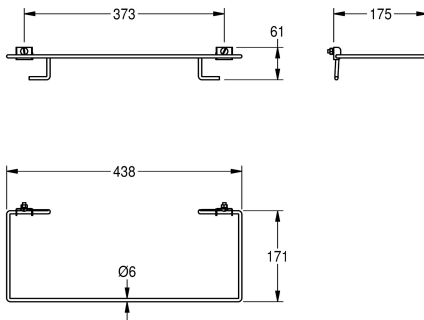

KWC RODAN

Držák pytle

Modell-Linie: RODAN | E-RODX607

Doplnky | Příslušenství | Doplnky

KWC-No.

2000101350

Držák k přišroubování do odpadkového koše RODX607

Držák na pytle pro odpadkové koše RODX607 pro upevnění šrouby, nerezová ocel, povrch jemný matový, tloušťka materiálu 0,8 mm / 6 mm,

sklopný, včetně šroubů a matic z nerezové oceli.

Technické údaje

Materiál
Kód materiálu
Tloušťka materiálu
Celková hloubka
Celková výška
Celková šířka
Povrch
Způsob montáže

ušlechtilá ocel
1.4301
0.8 mm
171 mm
61 mm
441 mm
hedvábně matný
šroub upevňovací svorník