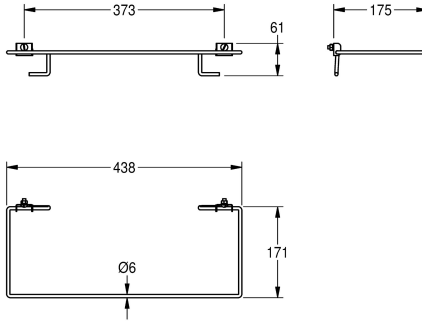

KWC RODAN Sackhalterung

Modell-Linie: RODAN | E-RODX607
Accessories | Zubehör | Accessoires

KWC-Nr.

2000101350

Sackhalterung für Abfallbehälter RODX607 zum Anschrauben

Sackhalterung zu Abfallbehälter RODX607, zum Anschrauben,
Chromnickelstahl, Oberfläche seidenmatt, Materialstärke 0,8 mm

beziehungsweise 6 mm, klappbar, inklusive Befestigungsmaterial

Technische Daten

Material	Edelstahl
Materialtyp	1.4301 Chromnickelstahl V2A
Materialstärke	0,8 mm
Gesamttiefe	171 mm
Gesamthöhe	61 mm
Gesamtbreite	441 mm
Oberflächenbehandlung	seidenmatt
Art der Montage	Montage durch Gewindestangen
IgPosNumber	63FG15B

Edelstahl
1.4301 Chromnickelstahl V2A
0,8 mm
171 mm
61 mm
441 mm
seidenmatt
Montage durch Gewindestangen
63FG15B