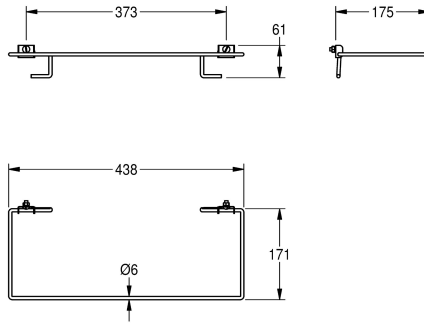

KWC RODAN Sackhalterung

Modell-Linie: RODAN | E-RODX607
Accessories | Zubehör Accessories

KWC-Nr.

2000101350

Sackhalterung für Abfallbehälter RODX607 zum Anschrauben

Sackhalterung zu Abfallbehälter RODX607, zum Anschrauben, Chromnickelstahl, Oberfläche seidenmatt, Materialstärke 0,8 mm

beziehungsweise 6 mm, klappbar, inklusive Befestigungsmaterial

Technische Daten

Material	Edelstahl
Materialtyp	1.4301 Chromnickelstahl V2A
Materialstärke	0,8 mm
Gesamttiefe	171 mm
Gesamthöhe	61 mm
Gesamtbreite	441 mm
Oberflächenbehandlung	seidenmatt
Art der Montage	Montage durch Gewindestangen
teamNumber	572417
sanitas TroeschNumber	4621 443

Edelstahl
1.4301 Chromnickelstahl V2A
0,8 mm
171 mm
61 mm
441 mm
seidenmatt
Montage durch Gewindestangen
572417
4621 443