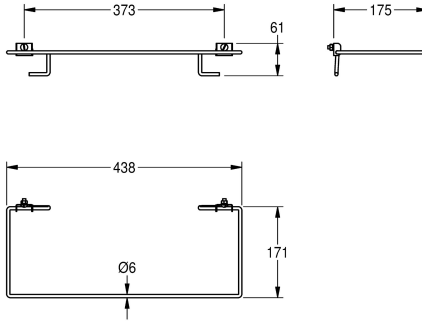

KWC RODAN Sackhalterung

Modell-Linie: RODAN | E-RODX607
Accessories | Zubehör | Accessoires

KWC-Nr.

2000101350

Sackhalterung für Abfallbehälter RODX607 zum Anschrauben

Sackhalterung zu Abfallbehälter RODX607, zum Anschrauben, Chromnickelstahl, Oberfläche seidenmatt, Materialstärke 0,8 mm

beziehungsweise 6 mm, klappbar, inklusive Befestigungsmaterial

Technische Daten

Material	Edelstahl
Materialtyp	1.4301 Chromnickelstahl V2A
Materialstärke	0,8 mm
Gesamttiefe	171 mm
Gesamthöhe	61 mm
Gesamtbreite	441 mm
Oberflächenbehandlung	seidenmatt
Art der Montage	Montage durch Gewindestangen

Material	Edelstahl
Materialtyp	1.4301 Chromnickelstahl V2A
Materialstärke	0,8 mm
Gesamttiefe	171 mm
Gesamthöhe	61 mm
Gesamtbreite	441 mm
Oberflächenbehandlung	seidenmatt
Art der Montage	Montage durch Gewindestangen