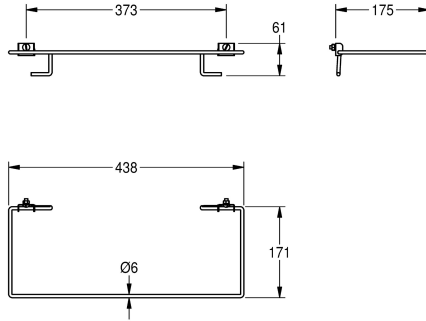

KWC RODAN Soporte de bolsa

Modell-Linie: RODAN | E-RODX607
Accesorios | Accesorio

KWC-No.

2000101350

Soporte de bolsa para cubo de basura RODX607 para atornillar

Portabolsas para cubo de basura RODX607, para atornillar, acero inoxidable, acabado satinado, espesor de material 0,8 mm / 6 mm,

aba
tible, incluye tornillos de acero inoxidable y tacos.

Datos técnicos

Material
Código
Espesor del material
Profundidad
Altura
Anchura total
Acabado de superficie
Tipo de montaje

Acero inoxidable
1.4301
0,8 mm
171 mm
61 mm
441 mm
Acabado satinado
Instalación trasdosada