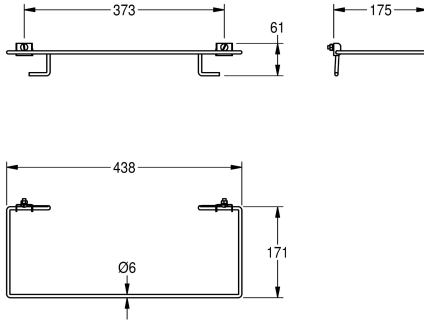

KWC RODAN Soporte de bolsa

Modell-Linie: RODAN | E-RODX607
Accesorios | Accesorio

KWC-No.

2000101350

Soporte de bolsa para cubo de basura RODX607 para atornillar

Portabolsas para cubo de basura RODX607, para atornillar, acero inoxidable, acabado satinado, espesor de material 0,8 mm / 6 mm,

aba
tible, incluye tornillos de acero inoxidable y tacos.

Datos técnicos

Material
Código
Espesor del material
Profundidad
Altura
Anchura total
Acabado de superficie
Tipo de montaje

Acero inoxidable
1.4301
0,8 mm
171 mm
61 mm
441 mm
Acabado satinado
Instalación trasdosada