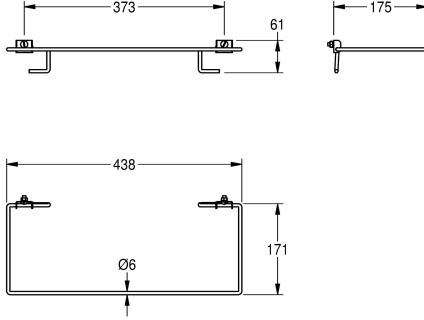

KWC RODAN Pussinpidike

Modell-Linie: RODAN | E-RODX607
Saniteettivarusteet julkisiin tiloihin | Täydentävät osat

KWC-No.

2000101350

Ruuveilla kiinnitettävä pussinpidike roskakoriin RODX607

Pussinpidike roskakoriin RODX 607, asennus ruuveilla,
ruostumatonta terästä, satiinipinta, materiaalin vahvuus 0,8 mm / 6

mm, saranoitu, sis. kiinnitystarvikkeet

Tekniset tiedot

Materiaali
Rst teräslaji
Materiaalin vahvuus
Kokonaissyvyys
Kokonaiskorkeus
Kokonaisleveys
Pinnan viimeistely
Asennustapa
lviCode

Ruostumaton teräs
1.4301
0,8 mm
171 mm
61 mm
441 mm
Satiinipintainen
Pultti asennus
0