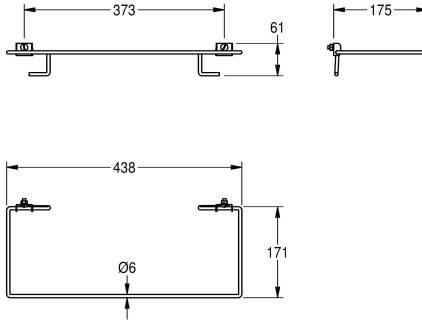

### KWC-No.

**2000101350**

Porte-sac pour poubelle RODX607 à visser

Porte-sac à visser pour poubelle RODX607, acier inoxydable, finition satinée, épaisseur du matériau 0,8 mm / 6 mm, chamères, vis et

écrous en acier inoxydable fournis.

### Données techniques

Matière	Acier inoxydable
Code du matériel	1.4301
Épaisseur de matière	0.8 mm
Profondeur totale	171 mm
Hauteur totale	61 mm
Largeur totale	441 mm
Finition de surface	Finition satinée
Type de montage	Avec vis

Acier inoxydable
1.4301
0.8 mm
171 mm
61 mm
441 mm
Finition satinée
Avec vis