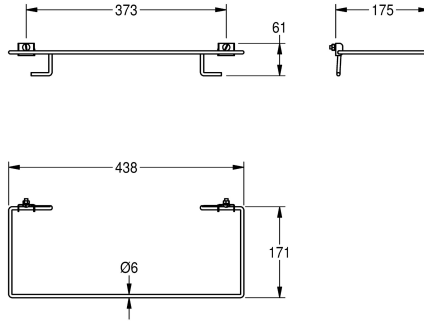

KWC RODAN Portasacchetti

Modell-Linie: RODAN | E-RODX607
Accessori | Accessori

KWC-No.

2000101350

Portasacchetti per contenitore per rifiuti RODX607 da avvitare

Portasacchetti per contenitore gettarifiuti RODX607, da avvitare, acciaio inox, superficie satinata, spessore materiale 0,8 mm/6 mm,

incernierato, viti e dadi in acciaio inox compresi.

Dati tecnici

Materiale
Codice materiale
Spessore del materiale
Profondità totale
Altezza totale
Larghezza complessiva
Finitura della superficie
Tipo di montaggio
teamNumber
sanitasTroeschNumber

Acciaio inox
1.4301
0.8 mm
171 mm
61 mm
441 mm
Finitura satinata
Con viti
572417
4621 443