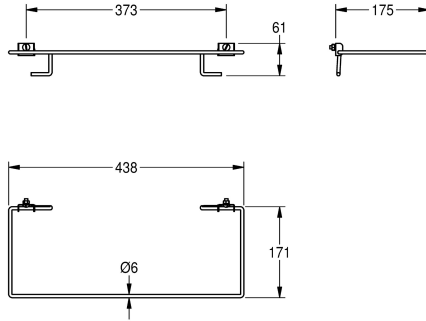

### KWC-No.

**2000101350**

Portasacchetti per contenitore per rifiuti RODX607 da avvitare

Portasacchetti per contenitore gettarifiuti RODX607, da avvitare, acciaio inox, superficie satinata, spessore materiale 0,8 mm/6 mm,

### Dati tecnici

Materiale
Codice materiale
Spessore del materiale
Profondità totale
Altezza totale
Larghezza complessiva
Finitura della superficie
Tipo di montaggio

Acciaio inox
1.4301
0.8 mm
171 mm
61 mm
441 mm
Finitura satinata
Con viti