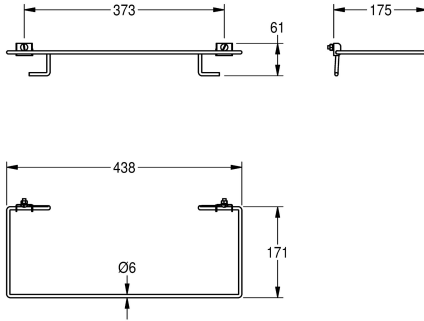

KWC RODAN Uchwyt na worek

Modell-Linie: RODAN | E-RODX607

Akcesoria łazienkowe | Wyposażenie dodatkowe do akcesoriów

KWC-No.

2000101350

Uchwyt na worek do pojemnika na odpady RODX607, przykręcany

Uchwyt do worków do pojemnika na odpady RODX607, do przykręcenia, stal szlachetna, powierzchnia satynowa, grubość materiału 0,8 mm/6

mm, z zawiasami, w komplecie wkręty i nakrętki ze stali nierdzewnej.

Dane techniczne

Materiał
Kod materiałowy
Grubość materiału
Łączna głębokość
Łączna wysokość
Łączna szerokość
Wykończenie powierzchni
Rodzaj montażu

Stal szlachetna
1.4301
0.8 mm
171 mm
61 mm
441 mm
Matowe
Montaż na śruby gwintowane