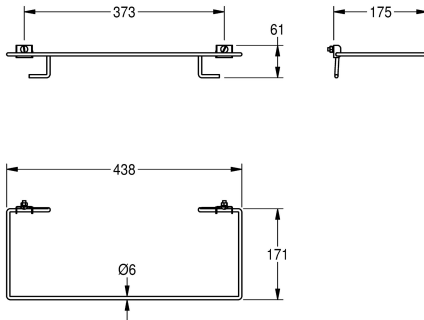

KWC RODAN Påshållare

Modell-Linie: RODAN | E-RODX607
Sanitetsutrustning | Kompletterande delar tillbehör

KWC-No.

2000101350

Bag holder for waste bin RODX607, for screw mounting

Påshållare för avfallsbehållare RODX607, för fastskruvning, rostfritt stål, borstad yta, godstjocklek 0,8 mm/6 mm, gångjärn, inkl. rostfria

skravar och muttrar.

Technical Data

Material
Materialkod
Material tjocklek
Övergripande djup
Total höjd
Total bredd
Ytfinish
Typ av montering

Rostfritt stål
1.4301
0.8 mm
171 mm
61 mm
441 mm
Satin yta
Bult montering