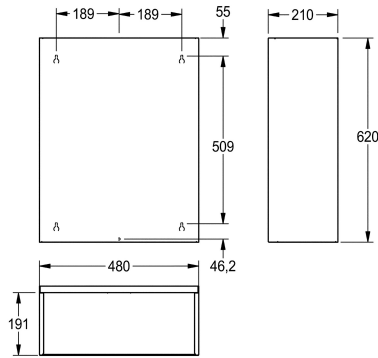

KWC RODAN Odpadkový koš

Modell-Linie: RODAN | RODX607
Doplňky | Odpadkové koše

KWC-No.

2000101351

Objem cca 60 litrů, rozměry 480 × 620 × 210 mm (š × v × h)

Odpadkový koš k montáži na omítku, chromniklová ocel, povrch hedvábně matný, tloušťka materiálu 0,8 mm, zaoblené horní hrany, objem cca 60 litrů, montáž pomocí lišty nebo přímo na stěnu, včetně

vrutů z ušlechtilé oceli a hmoždinek.

Rozměry 480 x 620 x 210 mm (š x v x h)

Technické údaje

Držák sáčku
Kapacita
Víko
Uzamykatelný
Materiál
Kód materiálu
Tloušťka materiálu
Celková hloubka
Celková výška
Celková šířka
Povrch
Způsob uchycení
Způsob montáže

volitelné
60 Litr
volitelné
NO-LOCK
ušlechtilá ocel
1.4301
0.8 mm
210 mm
620 mm
480 mm
hedvábně matný
závit
montáž na stěnu

Volitelné příslušenství

KWC

RODAN Odpadkový koš

Modell-Linie: RODAN | RODX607

Doplňky | Odpadkové koše