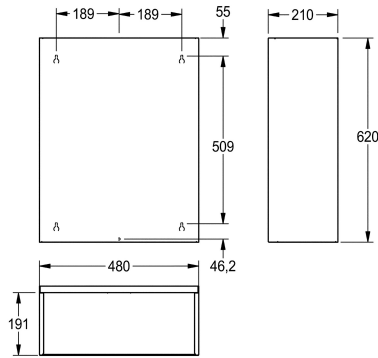

KWC RODAN Abfallbehälter für Aufputzmontage

Modell-Linie: RODAN | RODX607
Accessories | Abfallbehälter

KWC-Nr.

2000101351

Fassungsvermögen ca. 60 Liter, Abmessungen 480 x 620 x 210 mm (B x H x T)

Abfallbehälter, für Aufputzmontage, Chromnickelstahl, Oberfläche seidenmatt, Materialstärke 0,8 mm, Oberkanten gesäumt, Montage wahlweise mit Montageleiste oder direkt auf die Wand, Fassungsvermögen zirka 60 Liter, inklusive Edelstahlschrauben und

Dübel.

Abmessungen 480 x 620 x 210 mm (B x H x T)

Technische Daten

Sackhalterung
Füllvolumen
Klappe
Schloss
Material
Materialtyp
Materialstärke
Gesamttiefe
Gesamthöhe
Gesamtbreite
Oberflächenbehandlung
Art der Befestigung
Art der Montage
IgPosNumber

optional
60 Liter
optional
kein Schloss
Edelstahl
1.4301 Chromnickelstahl V2A
0.8 mm
210 mm
620 mm
480 mm
seidenmatt
geschraubt
Wandmontage
63FG14C

Optionales Zubehör

KWC RODAN

Abfallbehälter für Aufputzmontage